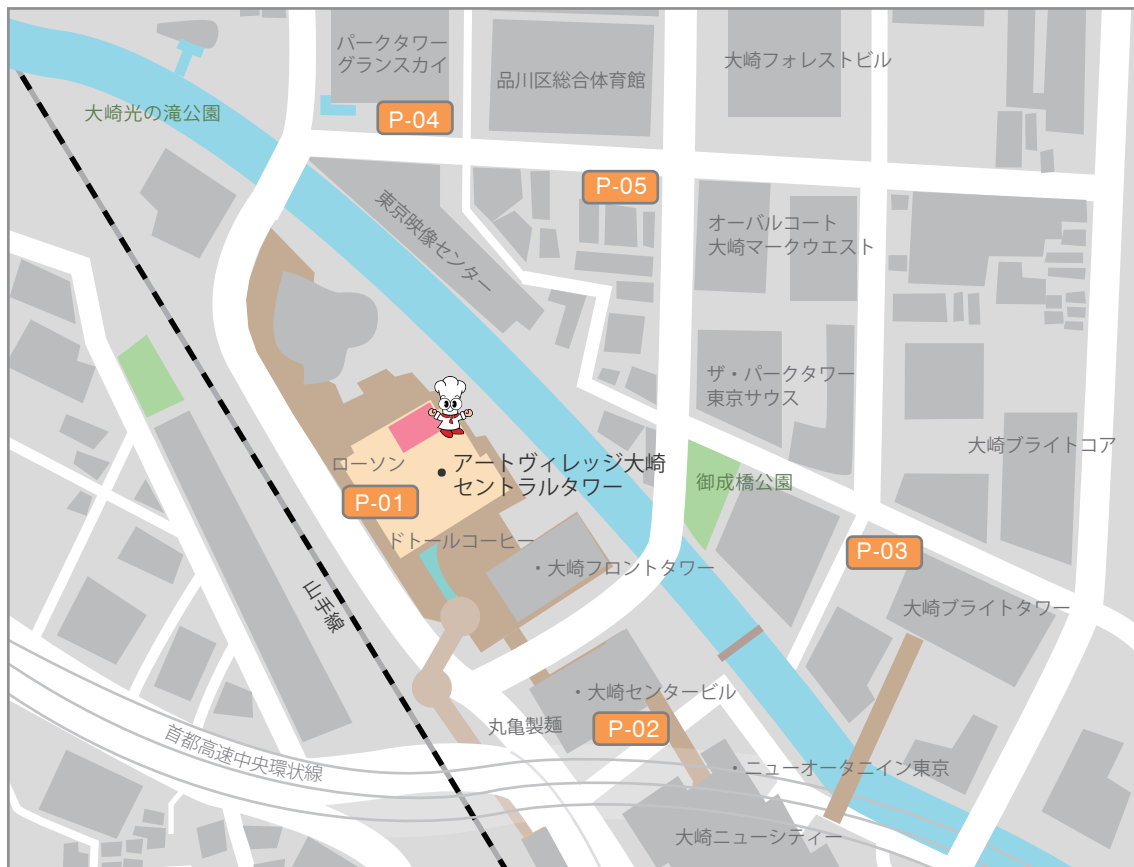

P 近隣パーキング情報

東京都品川区大崎 1-2-2 アートヴィレッジ大崎 2F

P-01 アートヴィレッジ大崎 パーキング

07:30 ~ 23:30 30分 350円
23:30 ~ 07:30 宿泊料金 500円
日中最大料金 (7:30 ~ 23:30) 1800円
※入出庫可能時間 7:30 ~ 23:30

P-02 タイムズ大崎センタービル

60台
7:00 ~ 23:00
200円 / 20分

P-03 大崎ブライトタワー駐車場

202台
7:00 ~ 23:30
500円 / 1時間

P-04 リパークパークタワー グランスカイ

22台
100円 / 15分
24時間営業

P-05 リパーク東五反田2丁目第5

38台
全日 08:00 ~ 20:00 300円 / 15分
24時間営業

情報が古い場合がございます。
詳細につきましては各パーキングでご確認ください。

Parking information